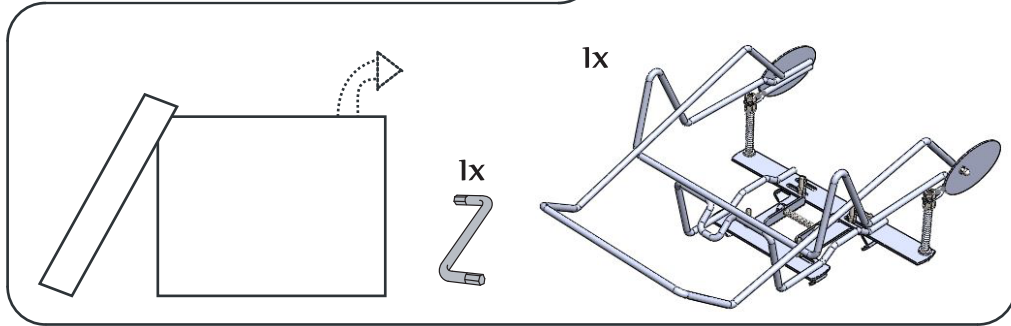

MAX 10cm

- NL Het gebruik van de STECO Baby-Mee is geheel voor eigen risico. Enige schade of lichamelijk letsel geleden door het directe of indirecte gebruik van dit product is voor rekening van de gebruiker.
- GB Using the STECO Baby-Mee is at your own risk. Any damage or injury suffered by the direct or indirect use of this product is borne by the user.
- DE Die Verwendung der STECO Baby-Mee ist auf eigene Gefahr. Schäden oder Verletzungen, die durch die direkte oder indirekte Verwendung dieses Produkts erlitten, wurde durch den Benutzer getragen.
- F Utilisation de la STECO Baby-Mee est à vos propres risques. Tout dommage ou préjudice subi par l'utilisation directe ou indirecte de ce produit est à la charge de l'utilisateur.

## Baby-Mee

**MAX 10Kg**  
**ISO 11243**

montage uitsluitend door volwassenen  
may only be mounted by adults  
nur durch Erwachsene zu montieren  
montage seulement par adultes

1

2