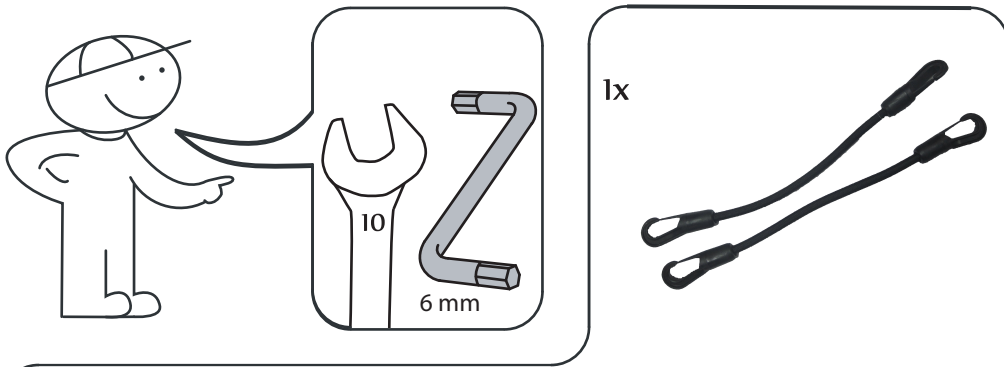

MAX 10cm

- NL Het gebruik van de STECO Baby-Mee is geheel voor eigen risico. Enige schade of lichamelijk letsel geleden door het directe of indirecte gebruik van dit product is voor rekening van de gebruiker.
- GB Using the STECO Baby-Mee is at your own risk. Any damage or injury suffered by the direct or indirect use of this product is borne by the user.
- DE Die Verwendung der STECO Baby-Mee ist auf eigene Gefahr. Schäden oder Verletzungen, die durch die direkte oder indirekte Verwendung dieses Produkts erlitten, wurde durch den Benutzer getragen.
- F Utilisation de la STECO Baby-Mee est à vos propres risques. Tout dommage ou préjudice subi par l'utilisation directe ou indirecte de ce produit est à la charge de l'utilisateur.

## Baby-Mee

**MAX 10Kg**  
**ISO 11243**

montage uitsluitend door volwassenen  
may only be mounted by adults  
nur durch Erwachsene zu montieren  
montage seulement par adultes

1

2