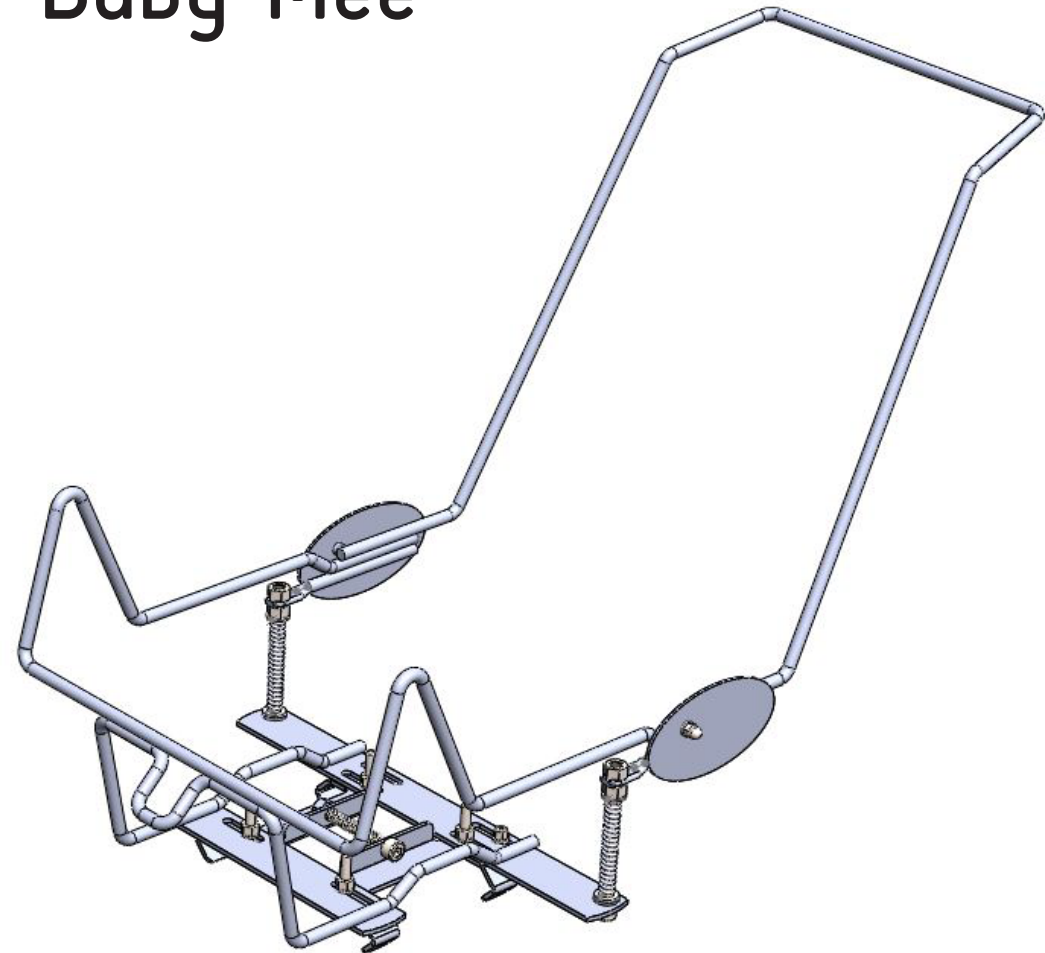

MAX 10cm

- NL Het gebruik van de STECO Baby-Mee is geheel voor eigen risico. Enige schade of lichamelijk letsel geleden door het directe of indirecte gebruik van dit product is voor rekening van de gebruiker.
- GB Using the STECO Baby-Mee is at your own risk. Any damage or injury suffered by the direct or indirect use of this product is borne by the user.
- DE Die Verwendung der STECO Baby-Mee ist auf eigene Gefahr. Schäden oder Verletzungen, die durch die direkte oder indirekte Verwendung dieses Produkts erlitten, wurde durch den Benutzer getragen.
- F Utilisation de la STECO Baby-Mee est à vos propres risques. Tout dommage ou préjudice subi par l'utilisation directe ou indirecte de ce produit est à la charge de l'utilisateur.

## Baby-Mee

**MAX 10Kg**  
**ISO 11243**

montage uitsluitend door volwassenen  
may only be mounted by adults  
nur durch Erwachsene zu montieren  
montage seulement par adultes

1

2