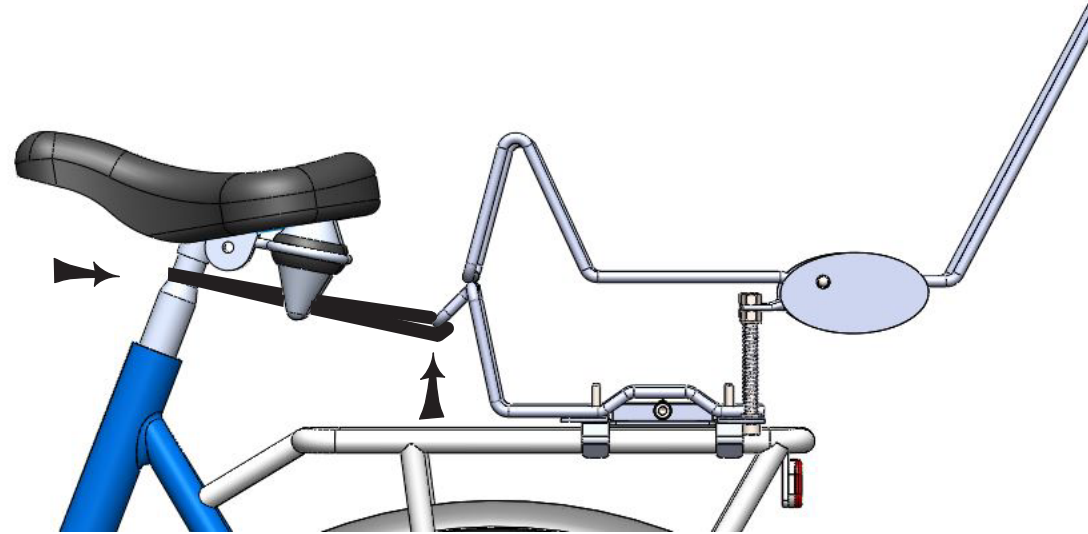

## Baby-Mee

**MAX 10Kg**  
**ISO 11243**

montage uitsluitend door volwassenen  
may only be mounted by adults  
nur durch Erwachsene zu montieren  
montage seulement par adultes

1

2